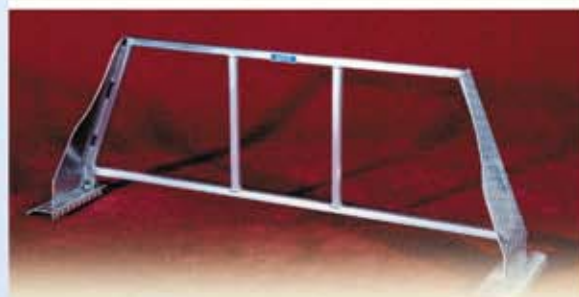

ALUCO

GAMME 1000

Des protège-cabines et équipements pour personnaliser votre camionnette pour le travail et les activités sportives.

Les protège-cabines :

- S'adaptent à la majorité des marques de véhicules;
- Accroissent votre sécurité et la robustesse du véhicule;
- Rehaussent son apparence;
- Protègent contre la corrosion;
- Permettent d'attacher des colis et des équipements.

La présence de coffres à l'intérieur de la caisse et sur les ridelles confère à votre véhicule une capacité de rangement supérieure. En consultant la page de la Gamme 2000, vous pourrez prendre connaissance de la variété de coffres fabriqués par Aluco. Vous saurez « trouver coffre à vos besoins ».

Protège-cabines et
équipements pour
toutes les camionnettes

Le protège-lunette ajoute à votre sécurité tout en protégeant la lunette arrière.

Des protecteurs d'ailes pour toutes les grandes marques de véhicules.

Des rampes d'embarquement pour VTT.

À la fois beau et fonctionnel, le protecteur de hayon ajoute robustesse et protection au panneau arrière.

ALUCO allie beauté, légèreté, résistance et durabilité !