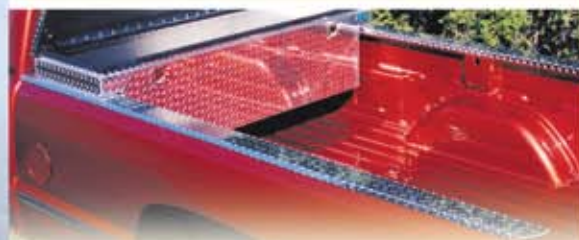

Des protecteurs d'ailes pour toutes les grandes marques de véhicules.